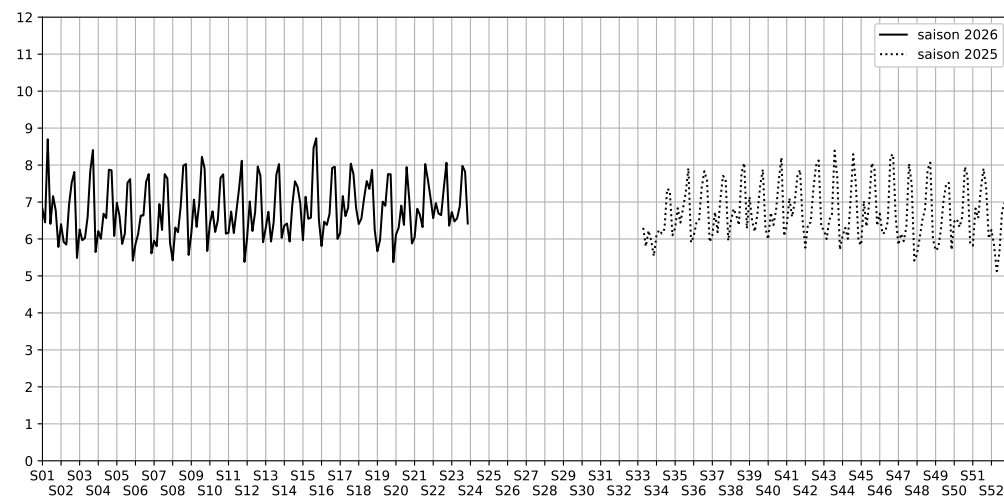

Indice Harmonica Nuit [22h-06h]
Comparaison avec saison précédente à jour équivalent