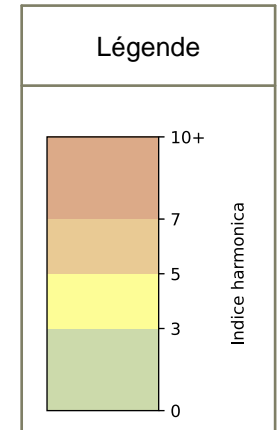

# Capteurs méduse PARIS 5ÈME

2026 / sem. 23 (du 01/06/2026 au 07/06/2026)

*NB : Chaque capteur est désigné par le nom de la rue dans laquelle il est implanté*

# Capteurs méduse PARIS 5ÈME

2026 / sem. 23 (du 01/06/2026 au 07/06/2026)

**SYNTHÈSE DES SITES SUR LA SEMAINE**  
**Par Indice Harmonica nocturne [22h-06h] décroissant**

	Nuit du lundi 01/06/2026 au mardi 02/06/2026	Nuit du mardi 02/06/2026 au mercredi 03/06/2026	Nuit du mercredi 03/06/2026 au jeudi 04/06/2026	Nuit du jeudi 04/06/2026 au vendredi 05/06/2026	Nuit du vendredi 05/06/2026 au samedi 06/06/2026	Nuit du samedi 06/06/2026 au dimanche 07/06/2026	Nuit du dimanche 07/06/2026 au lundi 08/06/2026
<b>1</b>	CONTRESCARPE (6,7)	ROMILLY (6,7)	CONTRESCARPE (6,6)	CONTRESCARPE (6,9)	CONTRESCARPE (8,0)	CONTRESCARPE (7,8)	CONTRESCARPE (6,4)
<b>2</b>	ROMILLY (5,8)	CONTRESCARPE (6,5)	ROMILLY (6,5)	ROMILLY (6,8)	ROMILLY (7,5)	ROMILLY (7,4)	ROMILLY (6,0)

	22h-00h	00h-02h	02h-04h	04h-06h	Total nuit (22h-06h)
Nuit du lundi 01/06/2026 au mardi 02/06/2026	8,2	7,8	5,2	5,8	6,7
	69,8 dB(A)	67,5 dB(A)	54,3 dB(A)	57,7 dB(A)	66,0 dB(A)
Nuit du mardi 02/06/2026 au mercredi 03/06/2026	7,6	7,2	5,2	5,9	6,5
	67,2 dB(A)	64,5 dB(A)	54,7 dB(A)	57,6 dB(A)	63,5 dB(A)
Nuit du mercredi 03/06/2026 au jeudi 04/06/2026	7,6	7,9	5,3	5,4	6,6
	67,3 dB(A)	68,5 dB(A)	54,9 dB(A)	55,2 dB(A)	65,1 dB(A)
Nuit du jeudi 04/06/2026 au vendredi 05/06/2026	8,2	7,9	5,9	5,5	6,9
	70,4 dB(A)	68,1 dB(A)	59,4 dB(A)	55,5 dB(A)	66,7 dB(A)
Nuit du vendredi 05/06/2026 au samedi 06/06/2026	8,7	8,6	8,1	6,5	8,0
	72,7 dB(A)	72,2 dB(A)	68,3 dB(A)	60,8 dB(A)	70,3 dB(A)
Nuit du samedi 06/06/2026 au dimanche 07/06/2026	9,1	8,6	7,1	6,5	7,8
	74,5 dB(A)	72,4 dB(A)	63,8 dB(A)	62,6 dB(A)	70,9 dB(A)
Nuit du dimanche 07/06/2026 au lundi 08/06/2026	7,6	7,2	5,4	5,4	6,4
	67,3 dB(A)	64,5 dB(A)	54,8 dB(A)	53,8 dB(A)	63,4 dB(A)